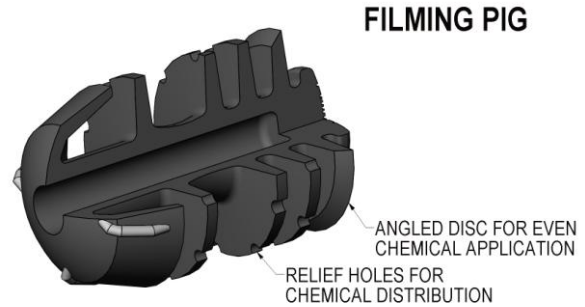

## Pig Data Sheet (Argus Standard Pigs)

NOMINAL PIG SIZE	PIPE WALL THICKNESS inches (mm)	LG. inches (mm)	CUP O.D. inches (mm)	DISK O.D. inches (mm)	DURO-METER (SHORE 'A')	COLOUR	Approx. Weight Lb (Kg)	PART No.	
								REGULAR PIGS	FILMING PIGS
2 INCH	.154 to .188 (3.91 to 4.78)	4.50 (114.3)	2.10 (53.3)	2.10 (53.3)	60	GREY	0.26 (0.12)	P0800132	P0800264
					70	YELLOW		P0800084	P0800175
					80	BLUE		P0800085	P0800265
					90	BLACK		P0800086	
3 INCH	.109 to .125 (2.77 to 3.18)	5.75 (146.0)	3.35 (85.1)	3.35 (85.1)	60	PURPLE	0.86 (0.39)	P0800119	P0800177
					70	GREEN		P0800033	P0800168
					80	RED		P0800035	P0800233
					90	ORANGE		P0800037	
	.156 to .188 (3.96 to 4.78)	5.75 (146.0)	3.35 (85.1)	3.25 (82.6)	60	GREY	0.84 (0.38)	P0800120	P0800178
					70	YELLOW		P0800038	P0800169
					80	BLUE		P0800040	P0800170
					90	BLACK		P0800042	
4 INCH	.109 to .125 (2.77 to 3.18)	7.50 (190.5)	4.38 (111.3)	4.38 (111.3)	60	PURPLE	1.73 (0.78)	P0800121	P0800179
					70	GREEN		P0800023	P0800164
					80	RED		P0800025	P0800165
					90	ORANGE		P0800027	
	.156 to .188 (3.96 to 4.78)	7.50 (190.5)	4.38 (111.3)	4.27 (108.5)	60	GREY	1.69 (0.76)	P0800122	P0800180
					70	YELLOW		P0800028	P0800166
					80	BLUE		P0800030	P0800167
					90	BLACK		P0800032	
6 INCH	.109 to .125 (2.77 to 3.18)	10.50 (266.7)	6.54 (166.1)	6.54 (166.1)	60	PURPLE	5.2 (2.4)	P0800123	P0800231
					70	GREEN		P0800058	P0800171
					80	RED		P0800060	P0800172
					90	ORANGE		P0800062	
	.156 to .280 (3.96 to 7.11)	10.50 (266.7)	6.34 (161.0)	6.34 (161.0)	60	GREY	4.9 (2.2)	P0800124	P0800181
					70	YELLOW		P0800081	P0800173
					80	BLUE		P0800082	P0800174
					90	BLACK		P0800083	
8 INCH	.250 to .375 (6.35 to 9.53)	14.25 (362.0)	8.25 (209.6)	8.23 (209.0)	60	GREY	11.9 (5.4)	P0800186	P0800188
					70	YELLOW		P0800183	P0800187
					80	BLUE		P0800184	P0800204
					90	BLACK		P0800185	
10 INCH	.250 to .438 (6.35 to 11.13)	17.25 (438.2)	10.38 (263.7)	10.38 (263.7)	60	GREY	23.4 (10.6)	P0800189	P0800262
					70	YELLOW		P0800190	P0800226
					80	BLUE		P0800191	P0800263
					90	BLACK		P0800192	
12 INCH	.250 to .500 (6.35 to 12.70)	20.00 (508.0)	12.38 (314.5)	12.38 (314.5)	60	GREY	36.9 (16.7)	P0800200	P0800260
					70	YELLOW		P0800201	P0800225
					80	BLUE		P0800202	P0800261
					90	BLACK		P0800203	