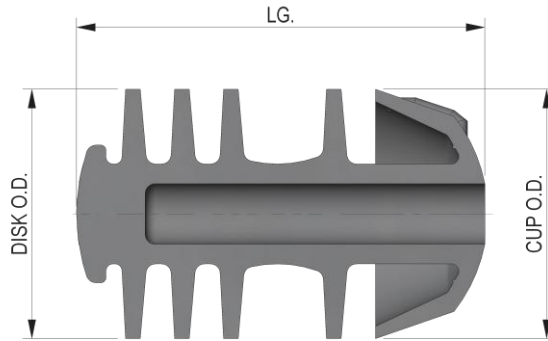

## Pig Data Sheet (Argus Standard Pigs)

NOMINAL PIG SIZE	PIPE WALL THICKNESS inches (mm)	LG. inches (mm)	CUP O.D. inches (mm)	DISK O.D. inches (mm)	DURO-METER (SHORE 'A')	COLOUR	Approx. Weight Lb (Kg)	PART No.	
								REGULAR PIGS	FILMING PIGS
2 INCH	.154 to .188 (3.91 to 4.78)	4.50 (114.3)	2.10 (53.3)	2.10 (53.3)	60	GREY	0.26 (0.12)	P0800132	P0800264
					70	YELLOW		P0800084	P0800175
					80	BLUE		P0800085	P0800265
					90	BLACK		P0800086	
3 INCH	.109 to .125 (2.77 to 3.18)	5.75 (146.0)	3.35 (85.1)	3.35 (85.1)	60	PURPLE	0.86 (0.39)	P0800119	P0800177
					70	GREEN		P0800033	P0800168
					80	RED		P0800035	P0800233
					90	ORANGE		P0800037	
	.156 to .188 (3.96 to 4.78)	5.75 (146.0)	3.35 (85.1)	3.25 (82.6)	60	GREY	0.84 (0.38)	P0800120	P0800178
					70	YELLOW		P0800038	P0800169
					80	BLUE		P0800040	P0800170
					90	BLACK		P0800042	
4 INCH	.109 to .125 (2.77 to 3.18)	7.50 (190.5)	4.38 (111.3)	4.38 (111.3)	60	PURPLE	1.73 (0.78)	P0800121	P0800179
					70	GREEN		P0800023	P0800164
					80	RED		P0800025	P0800165
					90	ORANGE		P0800027	
	.156 to .188 (3.96 to 4.78)	7.50 (190.5)	4.38 (111.3)	4.27 (108.5)	60	GREY	1.69 (0.76)	P0800122	P0800180
					70	YELLOW		P0800028	P0800166
					80	BLUE		P0800030	P0800167
					90	BLACK		P0800032	
6 INCH	.109 to .125 (2.77 to 3.18)	10.50 (266.7)	6.54 (166.1)	6.54 (166.1)	60	PURPLE	5.2 (2.4)	P0800123	P0800231
					70	GREEN		P0800058	P0800171
					80	RED		P0800060	P0800172
					90	ORANGE		P0800062	
	.156 to .280 (3.96 to 7.11)	10.50 (266.7)	6.34 (161.0)	6.34 (161.0)	60	GREY	4.9 (2.2)	P0800124	P0800181
					70	YELLOW		P0800081	P0800173
					80	BLUE		P0800082	P0800174
					90	BLACK		P0800083	
8 INCH	.250 to .375 (6.35 to 9.53)	14.25 (362.0)	8.25 (209.6)	8.23 (209.0)	60	GREY	11.9 (5.4)	P0800186	P0800188
					70	YELLOW		P0800183	P0800187
					80	BLUE		P0800184	P0800204
					90	BLACK		P0800185	
10 INCH	.250 to .438 (6.35 to 11.13)	17.25 (438.2)	10.38 (263.7)	10.38 (263.7)	60	GREY	23.4 (10.6)	P0800189	P0800262
					70	YELLOW		P0800190	P0800226
					80	BLUE		P0800191	P0800263
					90	BLACK		P0800192	
12 INCH	.250 to .500 (6.35 to 12.70)	20.00 (508.0)	12.38 (314.5)	12.38 (314.5)	60	GREY	36.9 (16.7)	P0800200	P0800260
					70	YELLOW		P0800201	P0800225
					80	BLUE		P0800202	P0800261
					90	BLACK		P0800203	